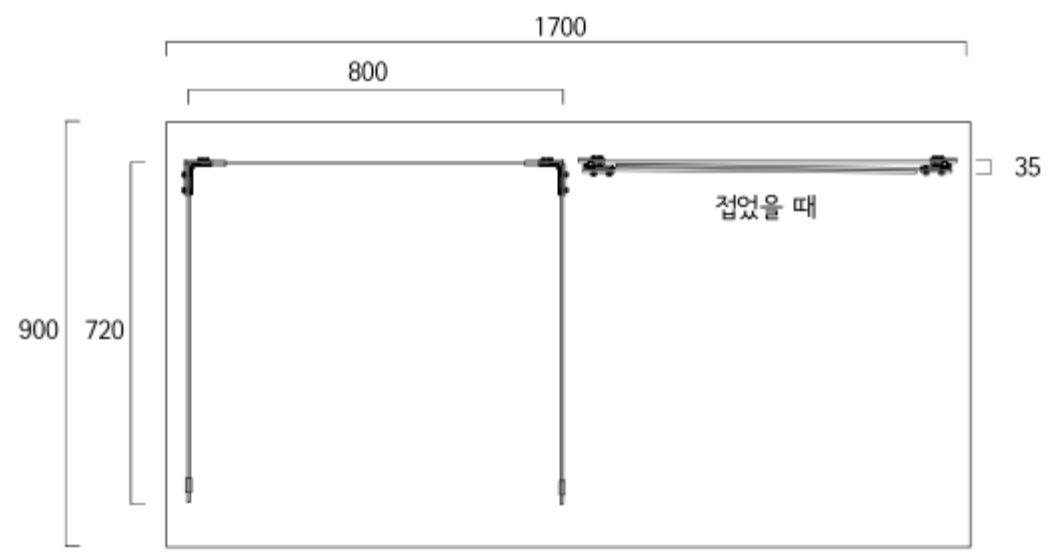

01 TOP VIEW
Scale: NONE