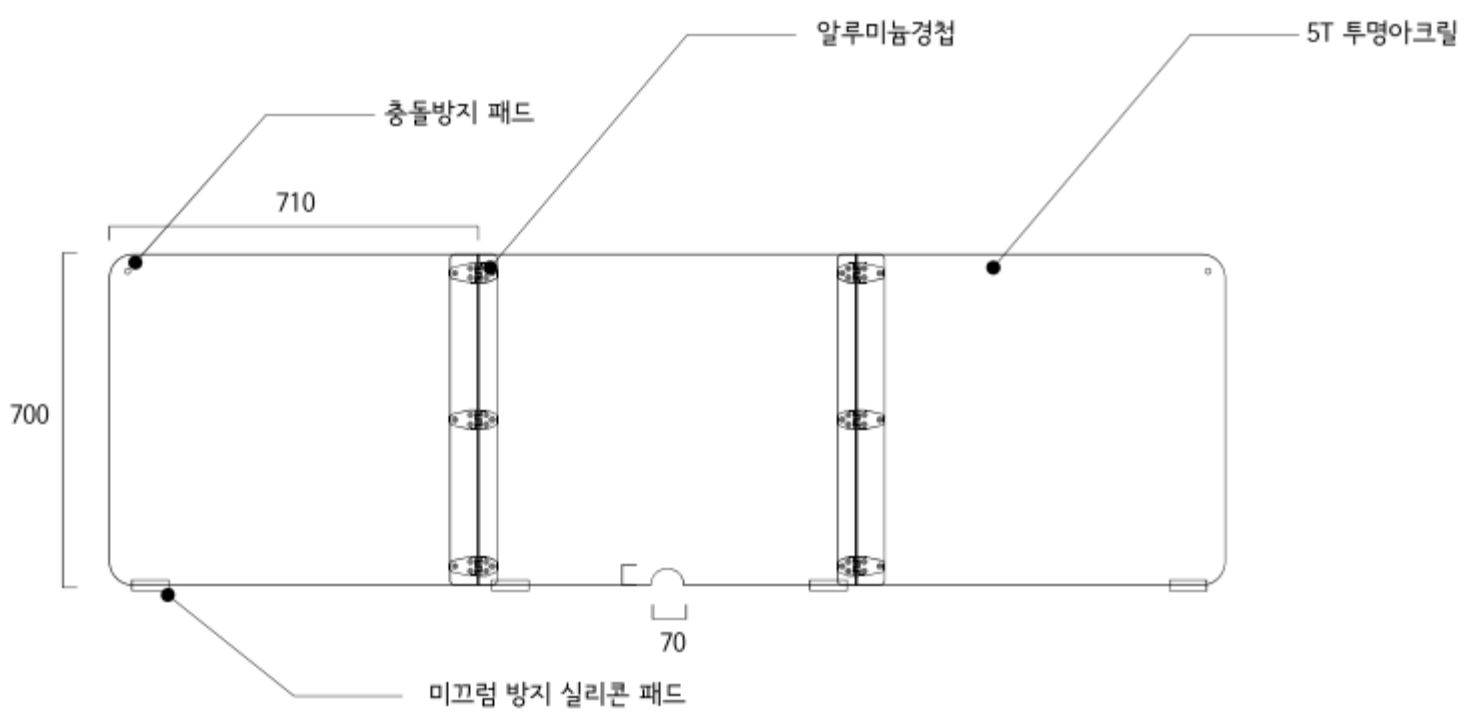

02 FRONT VIEW
Scale: NONE