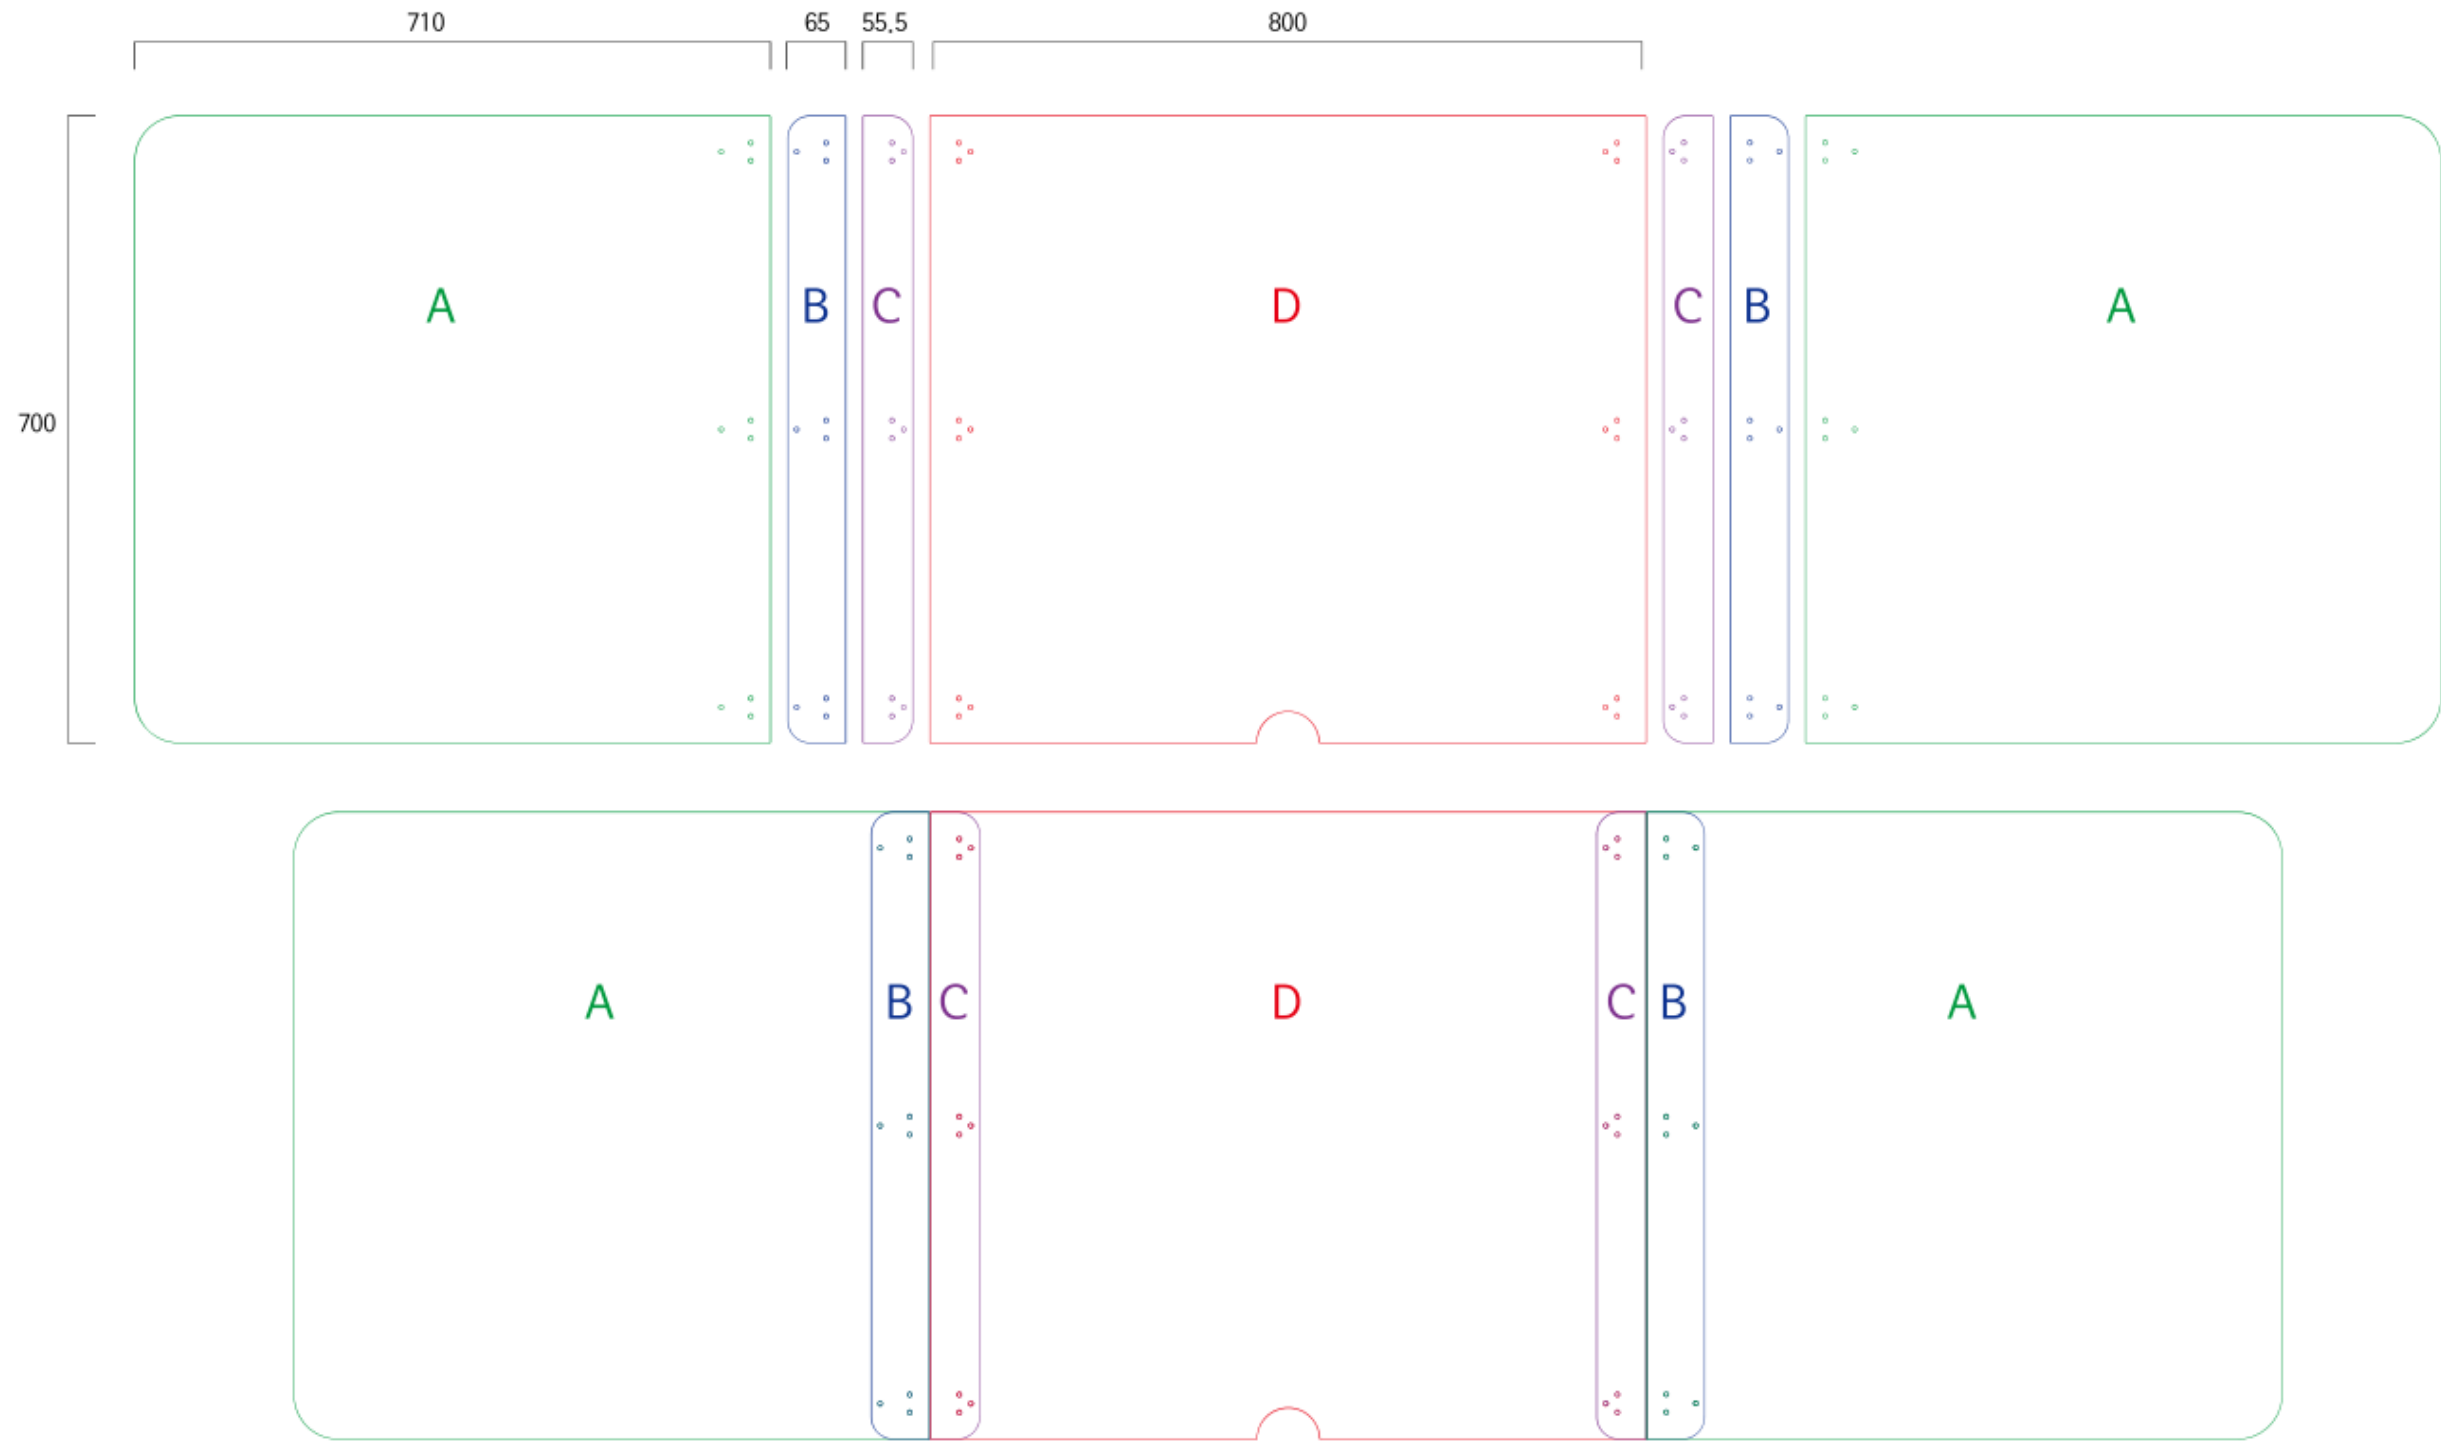

위치			컨퍼런스 3층		컨퍼런스 2층					타워 3층					
회의실			다이아몬드	에메랄드	사파이어	루비	토파즈	가넷	오팔	파인	데이지/오키드/뱀부				
규모			19.2 X 15.8M 303.4.m ²	15.5 X 15.9M 246.5m ²	9.2 X 15.9M 146.3m ²	14.6 X 9.2M 134.3m ²	9.2 X 13.9M 127.9m ²	9.2 X 9.9M 91.1m ²	9.2 X 8.1M 74.5m ²	8.5 X 25.6M 217.6m ²	8.5 X 11.7M 99.5m ²				
좌석	스쿨식 (강의형)	권장	112석 (16석 8줄)	96석 (12석 9줄)	70석 (10석 7줄)	고정식 69석	60석 (10석 6줄)	40석 (10석 4줄)	30석 (10석 3줄)	90석	40석				
		최대	128석 (16석 8줄)	108석 (12석 9줄)	90석 (10석 9줄)	고정식 69석	70석 (10석 7줄)	50석 (10석 5줄)	40석 (10석 4줄)	90석	40석				
	ㄷ 자	권장	권장 X	권장 X	30석 가로 3, 세로 6	X	26석 가로 3, 세로 5	14석 가로 3, 세로 2	14석 가로 3, 세로 2	고객지원실 협의 필요					
		최대			36석 가로 4, 세로 7		32석 가로 4, 세로 6	24석 가로 4, 세로 4	20석 가로 4, 세로 3						
	ㄴ 자	권장	권장 X	권장 X	최대 36석	X	32석	20석	20석						
		최대			최대 44석		40석	32석	28석						
	조별			8인 1조 12개	8인 1조 10개	6인 1조 11개	X	6인 1조 9개	6인 1조 5개				6인 1조 3개		
	라운드			최대 120석	최대 100석	80석	X	최대 60석	최대 40석				최대 30석	X	
	특징			더블 스크린 동시통역 O	-	-	계단식 콘센트 O	-	-				-	크기조정가능 90석 <> 40석	1인 1석

01 TOP VIEW
Scale: NONE

참조 이미지

02 FRONT VIEW
Scale: NONE

예시 사진