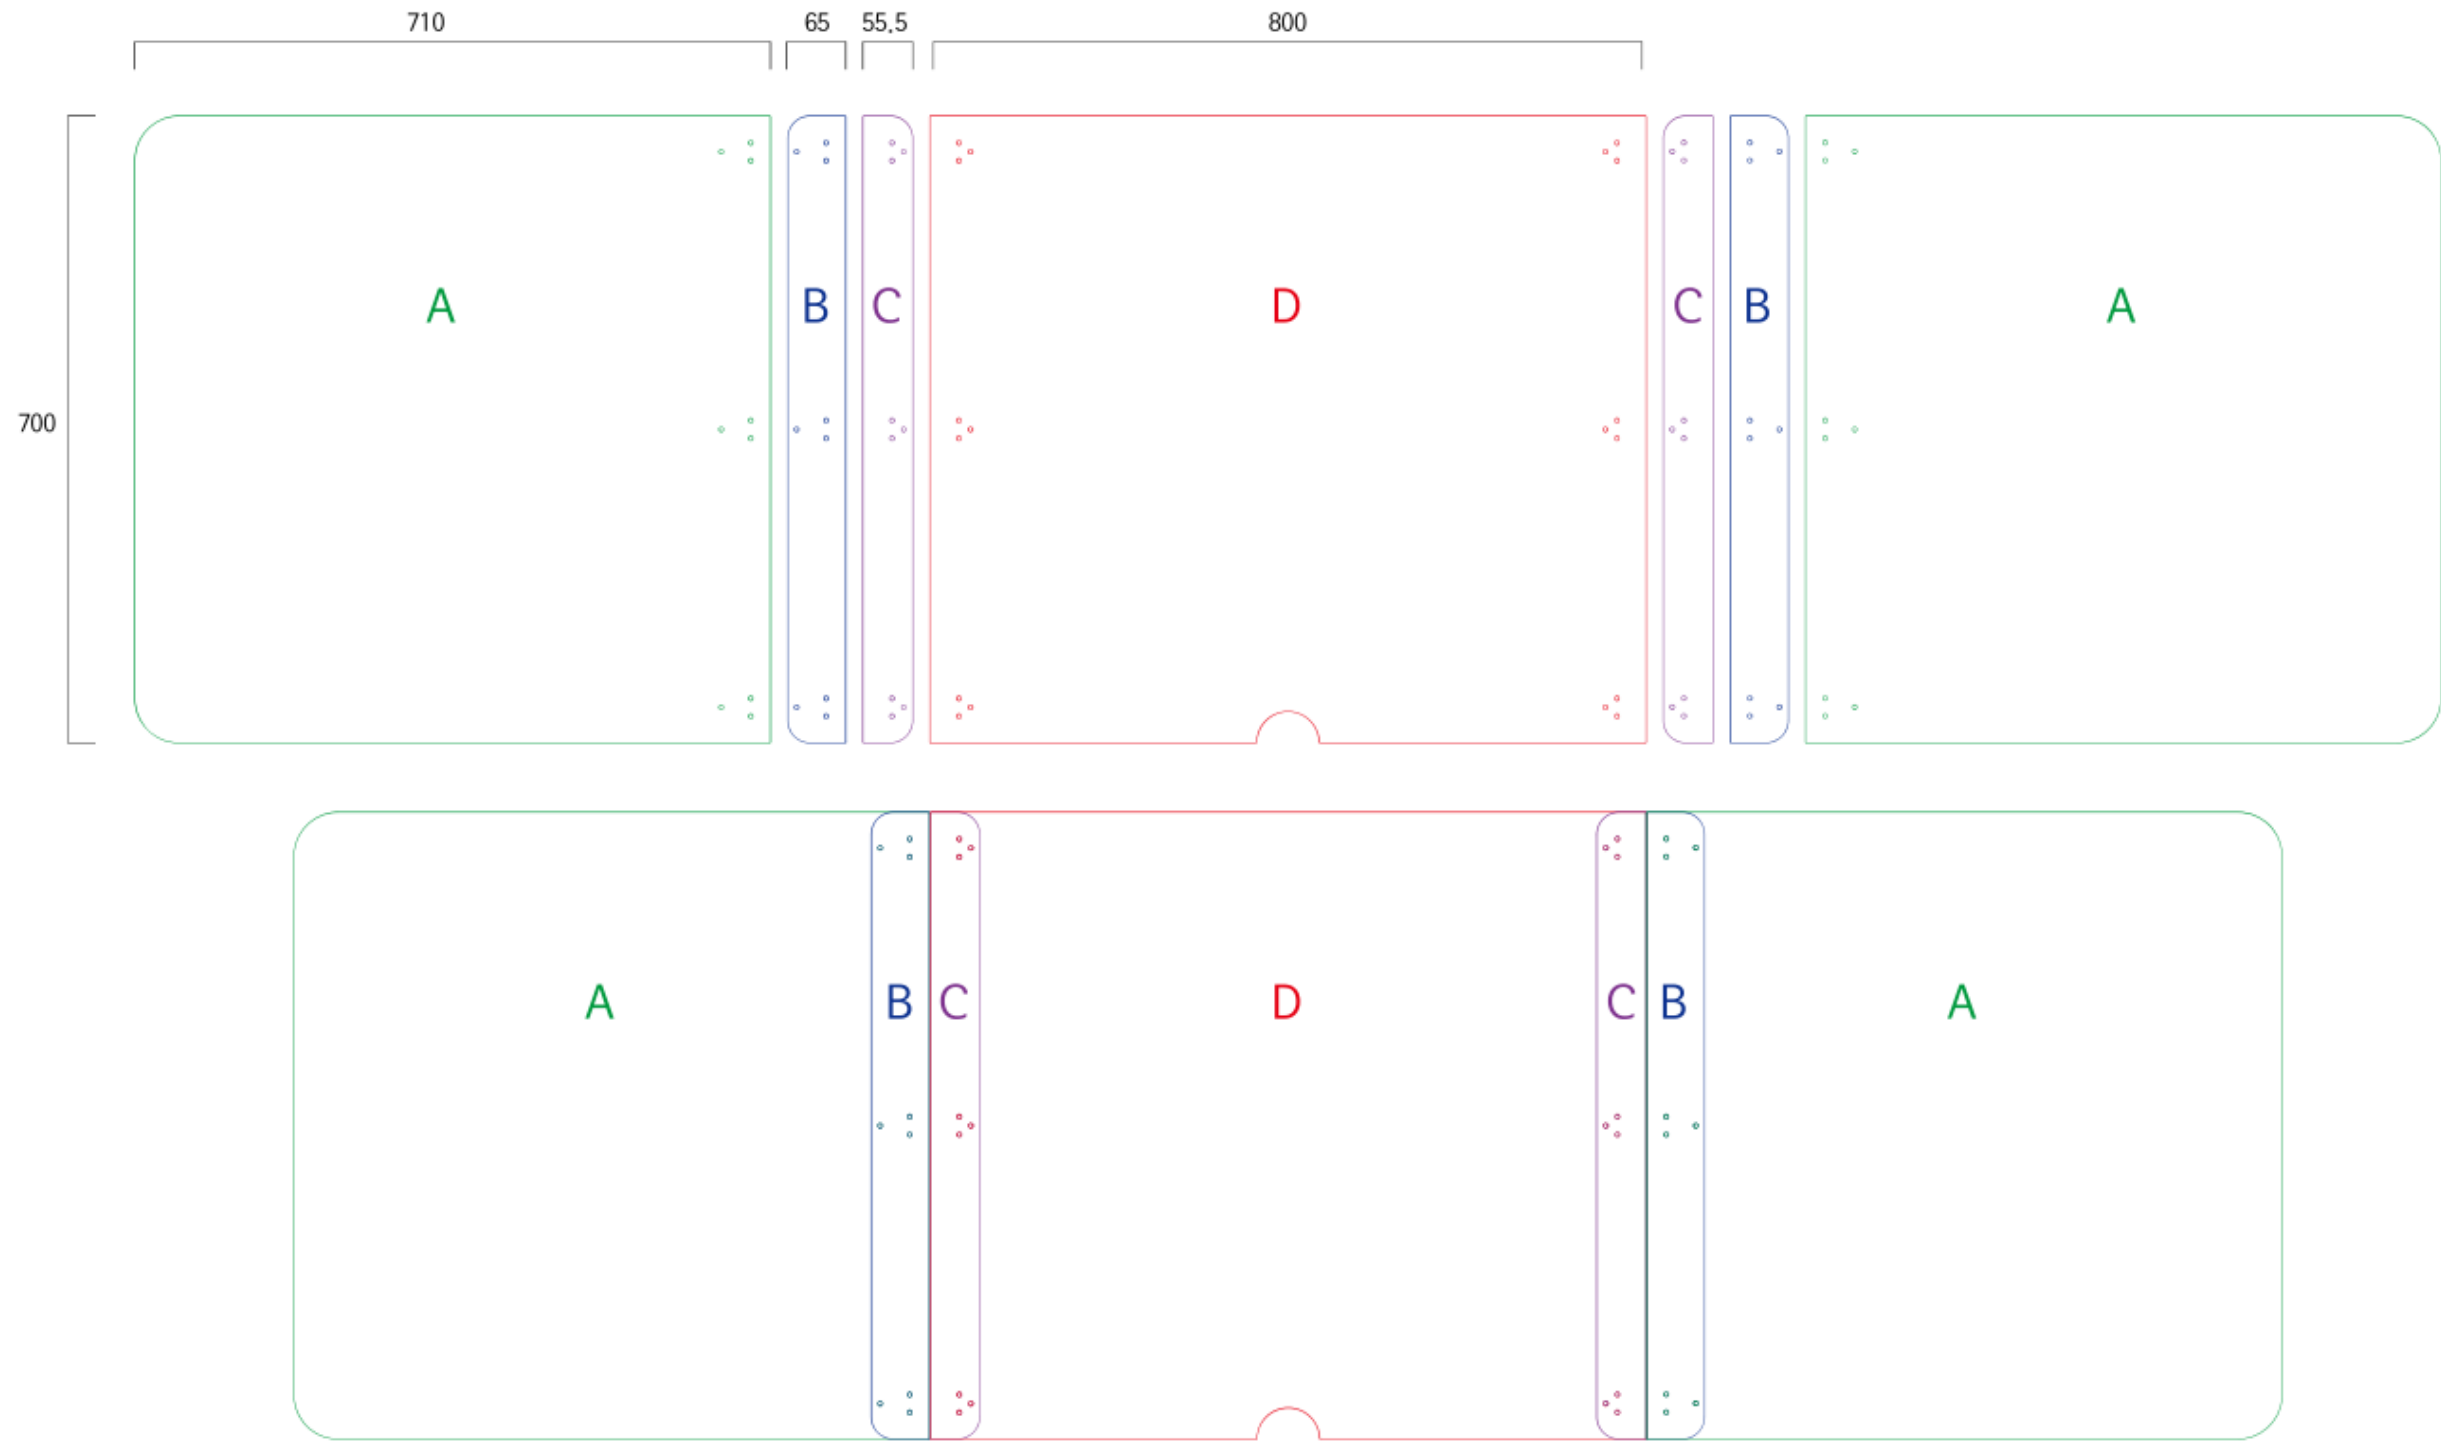

2. 회의장 세팅 상세사항

위치			컨퍼런스 3층		컨퍼런스 2층					타워 3층				
회의실			다이아몬드	에메랄드	사파이어	루비	토파즈	가넷	오팔	파인	데이지/오키드/뱀부			
규모			19.2 X 15.8M 303.4m ²	15.5 X 15.9M 246.5m ²	9.2 X 15.9M 146.3m ²	14.6 X 9.2M 134.3m ²	9.2 X 13.9M 127.9m ²	9.2 X 9.9M 91.1m ²	9.2 X 8.1M 74.5m ²	8.5 X 25.6M 217.6m ²	8.5 X 11.7M 99.5m ²			
좌석	스쿨식 (강의형)	권장	112석 (16석 8줄)	96석 (12석 9줄)	70석 (10석 7줄)	고정식 69석	60석 (10석 6줄)	40석 (10석 4줄)	30석 (10석 3줄)	90석	40석			
		최대	128석 (16석 8줄)	108석 (12석 9줄)	90석 (10석 9줄)	고정식 69석	70석 (10석 7줄)	50석 (10석 5줄)	40석 (10석 4줄)	90석	40석			
	ㄷ 자	권장	권장 X	권장 X	30석 가로 3, 세로 6	X	26석 가로 3, 세로 5	14석 가로 3, 세로 2	14석 가로 3, 세로 2	고객지원실 협의 필요				
		최대			36석 가로 4, 세로 7		32석 가로 4, 세로 6	24석 가로 4, 세로 4	20석 가로 4, 세로 3					
	ㄴ 자	권장	권장 X	권장 X	최대 36석	X	32석	20석	20석					
		최대			최대 44석		40석	32석	28석					
	조별			8인 1조 12개	8인 1조 10개	6인 1조 11개	X	6인 1조 9개	6인 1조 5개			6인 1조 3개		
	라운드			최대 120석	최대 100석	80석	X	최대 60석	최대 40석			최대 30석	X	
	특징			더블 스크린 동시통역 O	-	-	계단식 콘센트 O	-	-			-	크기조정가능 90석 <> 40석	1인 1석

■ 개인 가림막 스펙

01 TOP VIEW
Scale: NONE

참조 이미지

02 FRONT VIEW
Scale: NONE

■ 개인 가림막 스펙

■ 개인 가림막 스펙

예시 사진