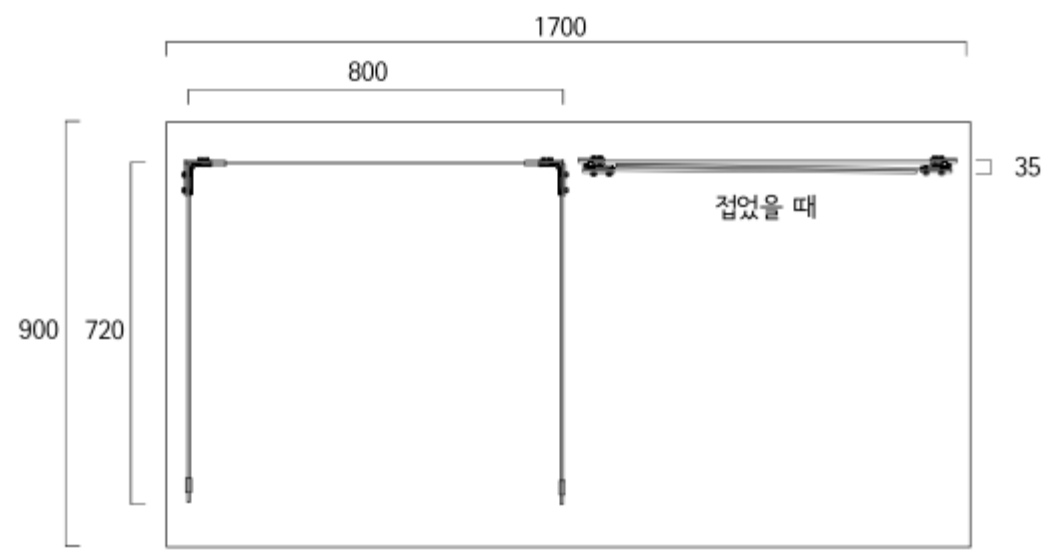

■ 개인 가림막 스펙

01 TOP VIEW
Scale: NONE