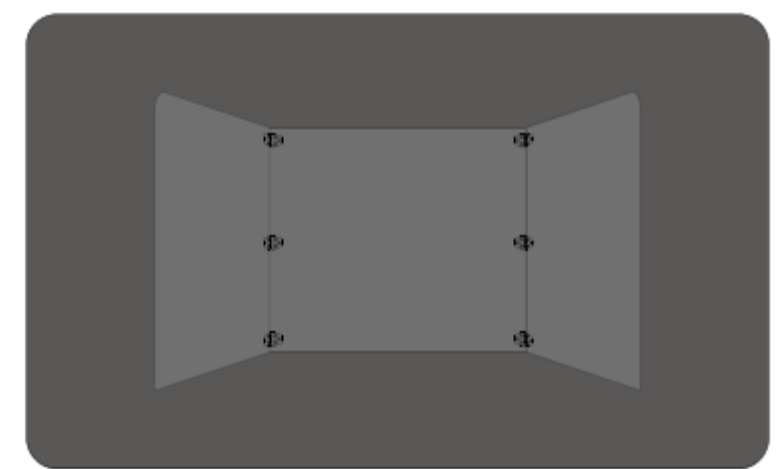

2. 회의장 세팅 상세사항

위치			컨퍼런스 3층		컨퍼런스 2층					타워 3층				
회의실			다이아몬드	에메랄드	사파이어	루비	토파즈	가넷	오팔	파인	데이지/오키드/뱀부			
규모			19.2 X 15.8M 303.4m ²	15.5 X 15.9M 246.5m ²	9.2 X 15.9M 146.3m ²	14.6 X 9.2M 134.3m ²	9.2 X 13.9M 127.9m ²	9.2 X 9.9M 91.1m ²	9.2 X 8.1M 74.5m ²	8.5 X 25.6M 217.6m ²	8.5 X 11.7M 99.5m ²			
좌석	스쿨식 (강의형)	권장	112석 (16석 8줄)	96석 (12석 9줄)	70석 (10석 7줄)	고정식 69석	60석 (10석 6줄)	40석 (10석 4줄)	30석 (10석 3줄)	90석	40석			
		최대	128석 (16석 8줄)	108석 (12석 9줄)	90석 (10석 9줄)	고정식 69석	70석 (10석 7줄)	50석 (10석 5줄)	40석 (10석 4줄)	90석	40석			
	ㄷ 자	권장	권장 X	권장 X	30석 가로 3, 세로 6	X	26석 가로 3, 세로 5	14석 가로 3, 세로 2	14석 가로 3, 세로 2	고객지원실 협의 필요				
		최대			36석 가로 4, 세로 7		32석 가로 4, 세로 6	24석 가로 4, 세로 4	20석 가로 4, 세로 3					
	ㄴ 자	권장	권장 X	권장 X	최대 36석	X	32석	20석	20석					
		최대			최대 44석		40석	32석	28석					
	조별			8인 1조 12개	8인 1조 10개	6인 1조 11개	X	6인 1조 9개	6인 1조 5개			6인 1조 3개		
	라운드			최대 120석	최대 100석	80석	X	최대 60석	최대 40석			최대 30석	X	
	특징			더블 스크린 동시통역 O	-	-	계단식 콘센트 O	-	-			-	크기조정가능 90석 <> 40석	1인 1석

■ 개인 가림막 스펙

01 TOP VIEW
Scale: NONE

참조 이미지

02 FRONT VIEW
Scale: NONE

■ 개인 가림막 스펙

■ 개인 가림막 스펙

예시 사진