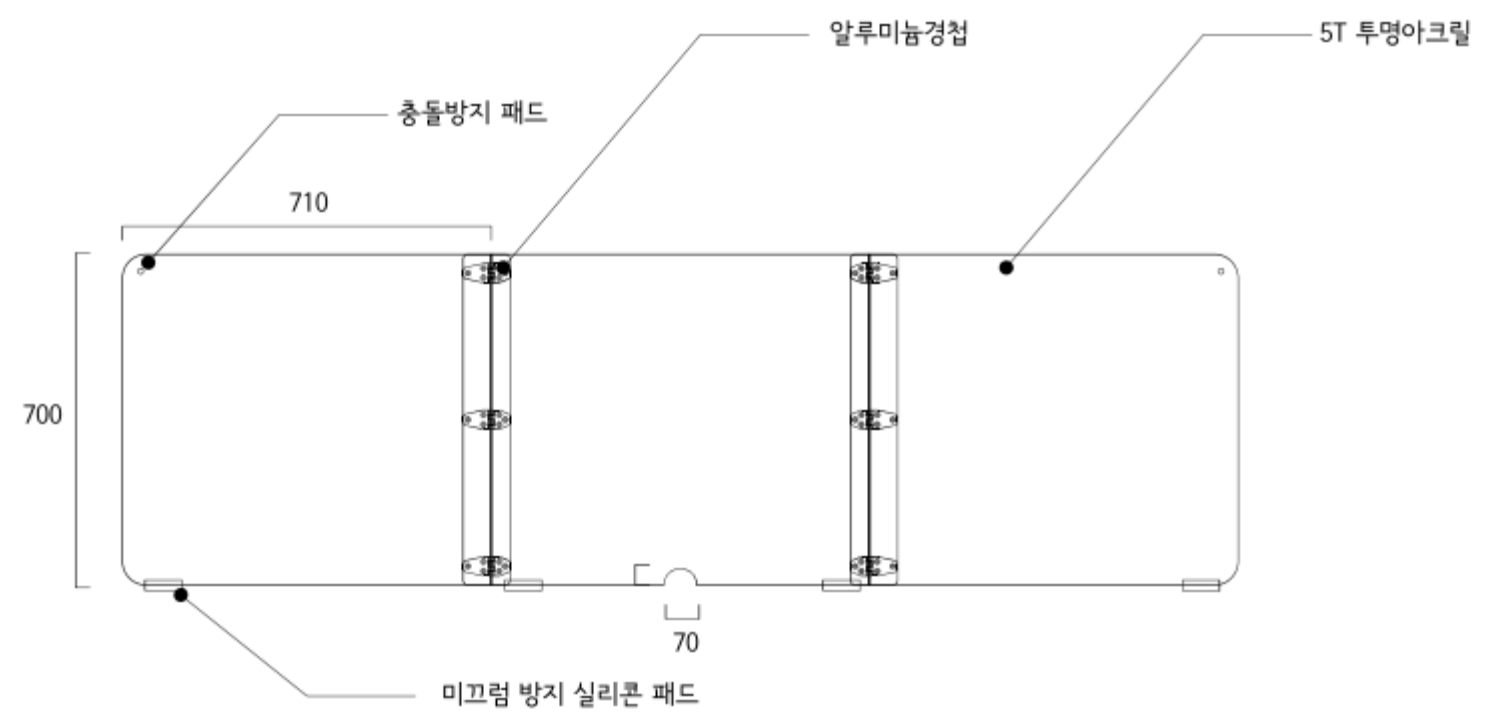

2. 회의장 세팅 상세사항

위치			컨퍼런스 3층		컨퍼런스 2층					타워 3층				
회의실			다이아몬드	에메랄드	사파이어	루비	토파즈	가넷	오팔	파인	데이지/오키드/뱀부			
규모			19.2 X 15.8M 303.4m ²	15.5 X 15.9M 246.5m ²	9.2 X 15.9M 146.3m ²	14.6 X 9.2M 134.3m ²	9.2 X 13.9M 127.9m ²	9.2 X 9.9M 91.1m ²	9.2 X 8.1M 74.5m ²	8.5 X 25.6M 217.6m ²	8.5 X 11.7M 99.5m ²			
좌석	스쿨식 (강의형)	권장	112석 (16석 8줄)	96석 (12석 9줄)	70석 (10석 7줄)	고정식 69석	60석 (10석 6줄)	40석 (10석 4줄)	30석 (10석 3줄)	90석	40석			
		최대	128석 (16석 8줄)	108석 (12석 9줄)	90석 (10석 9줄)	고정식 69석	70석 (10석 7줄)	50석 (10석 5줄)	40석 (10석 4줄)	90석	40석			
	ㄷ 자	권장	권장 X	권장 X	30석 가로 3, 세로 6	X	26석 가로 3, 세로 5	14석 가로 3, 세로 2	14석 가로 3, 세로 2	고객지원실 협의 필요				
		최대			36석 가로 4, 세로 7		32석 가로 4, 세로 6	24석 가로 4, 세로 4	20석 가로 4, 세로 3					
	ㄴ 자	권장	권장 X	권장 X	최대 36석	X	32석	20석	20석					
		최대			최대 44석		40석	32석	28석					
	조별			8인 1조 12개	8인 1조 10개	6인 1조 11개	X	6인 1조 9개	6인 1조 5개			6인 1조 3개		
	라운드			최대 120석	최대 100석	80석	X	최대 60석	최대 40석			최대 30석	X	
	특징			더블 스크린 동시통역 O	-	-	계단식 콘센트 O	-	-			-	크기조정가능 90석 <> 40석	1인 1석

■ 개인 가림막 스펙

01 TOP VIEW
Scale: NONE

참조 이미지

02 FRONT VIEW
Scale: NONE

■ 개인 가림막 스펙

■ 개인 가림막 스펙

예시 사진